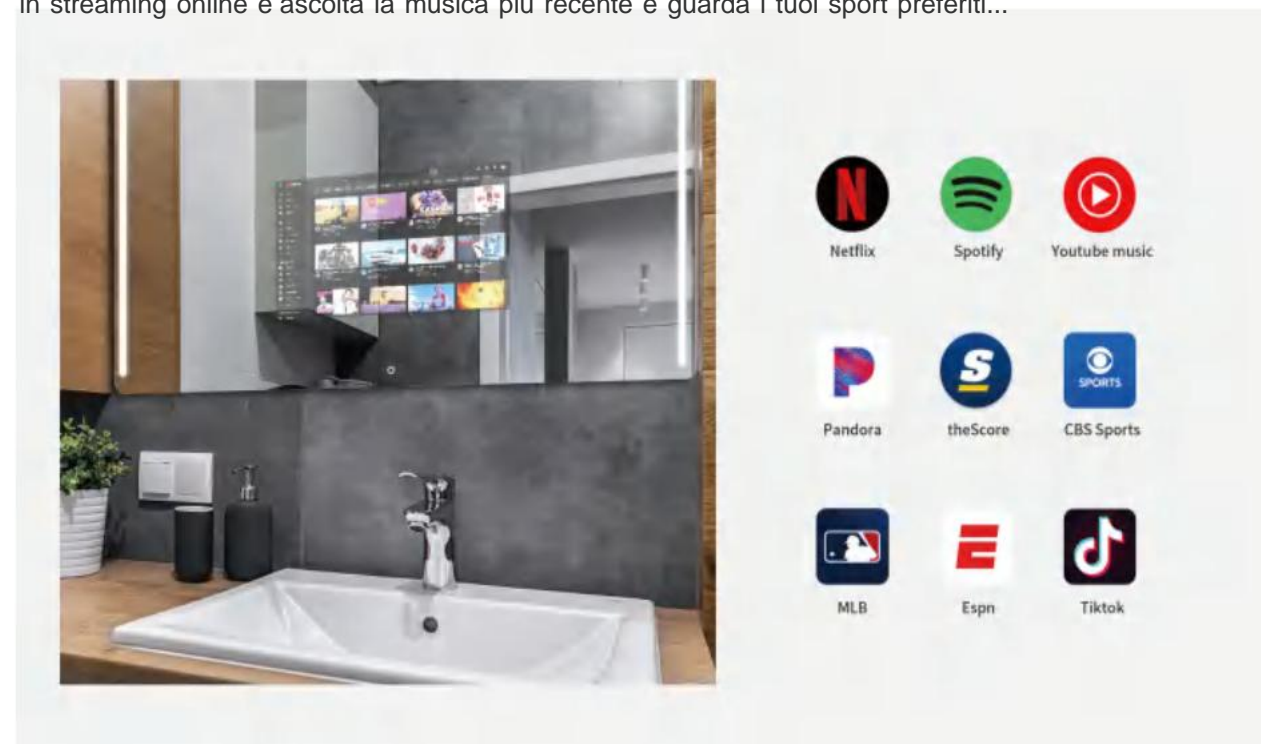

Integrazione di tecnologie all'avanguardia con la tradizione dello specchio, non solo una rivisitazione del bagno, ma un vero e proprio upgrade nello stile di vita.

Funzioni dello specchio intelligente

Domotica

Gli specchi intelligenti possono integrarsi con i sistemi domotici, consentendo di controllare luci, termostati e altro dispositivi collegati.

Multimedia

Compatibile con varie app basate su Android, come YouTube, Spotify, Netflix... goditi i tuoi video in streaming online e ascolta la musica più recente e guarda i tuoi sport preferiti...

Gestione della salute

Scarica le tue app preferite per salute e fitness e potrai monitorare il tuo allenamento, controllare le tue abitudini di sonno e misurare la tua salute generale.

Specchio da bagno intelligente