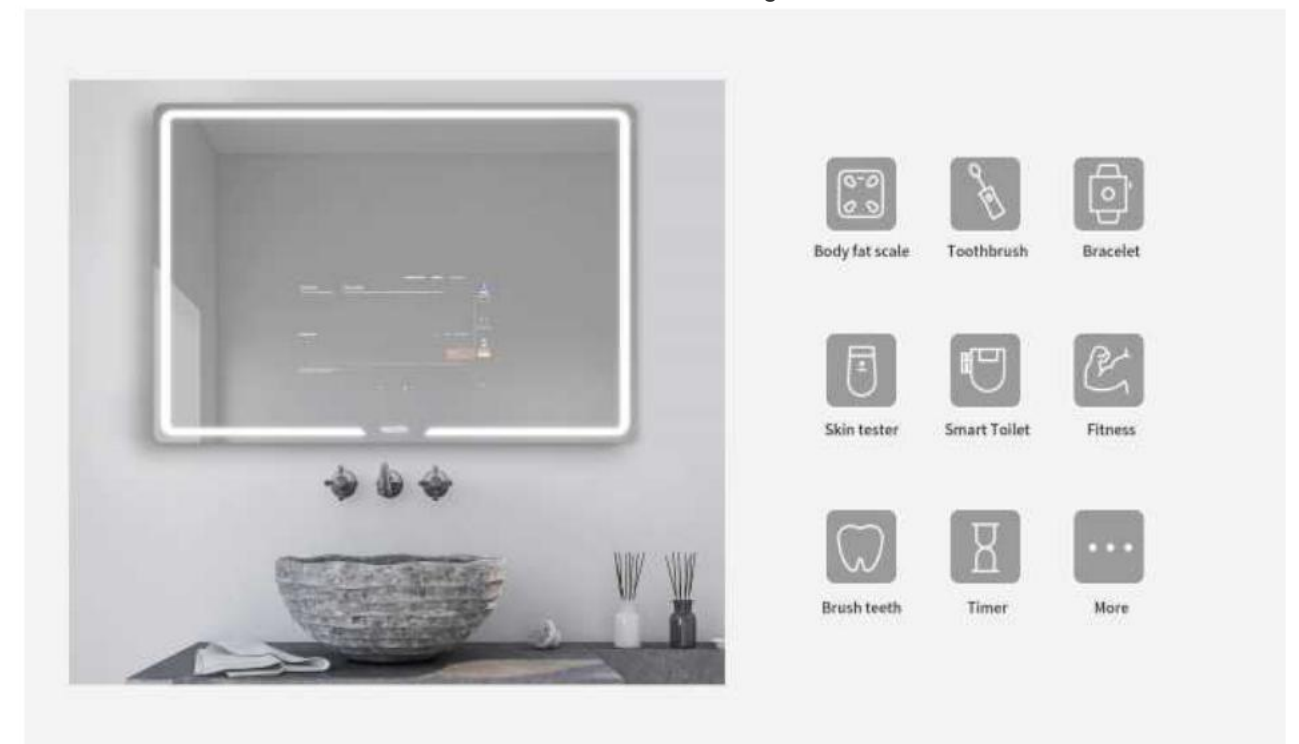

Domotica

Gli specchi intelligenti possono integrarsi con i sistemi domotici, consentendo di controllare luci, termostati e altro dispositivi collegati.

Multimedia

Compatibile con varie app basate su Android, come YouTube, Spotify, Netflix... goditi i tuoi video in streaming online e ascolta la musica più recente e guarda i tuoi sport preferiti...

Gestione della salute

Scarica le tue app preferite per salute e fitness e potrai monitorare il tuo allenamento, controllare le tue abitudini di sonno e misurare la tua salute generale.

Specchio da bagno intelligente

Specchio da bagno intelligente

(Serie K)

Design moderno e minimale senza cornice;

Il touch screen HD da 10,1 oppure 21,5 pollici garantisce un'esperienza visiva di alta qualità;

Alta Luminosità con luce posteriore soffusa dimmerabile sia in intensità che cambio colore.