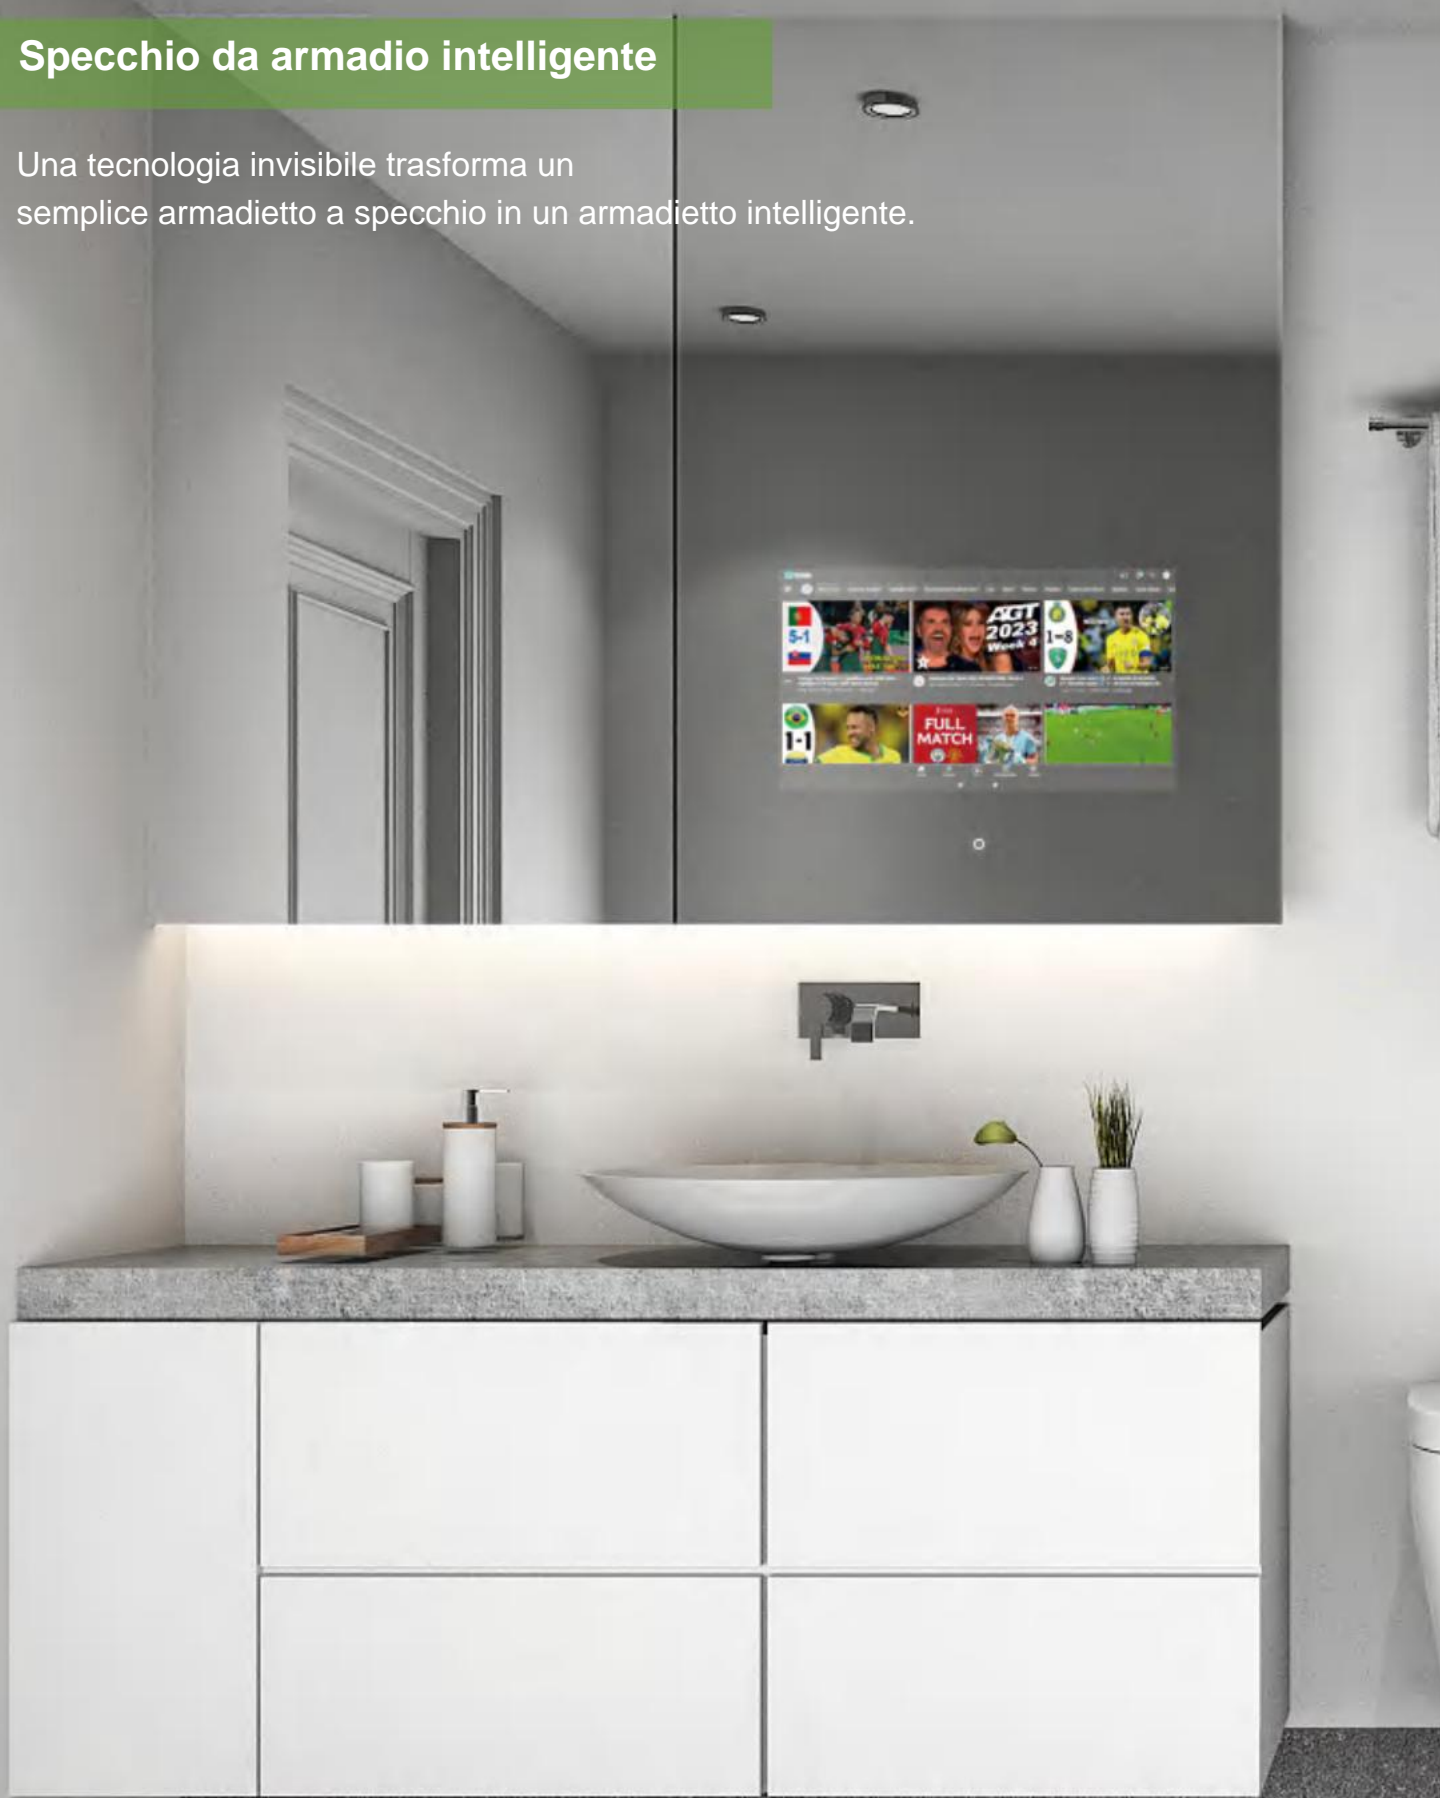

Specchio da bagno intelligente

(Serie K)

Design moderno e minimale senza cornice;

Il touch screen HD da 10,1 oppure 21,5 pollici garantisce un'esperienza visiva di alta qualità;

Alta Luminosità con luce posteriore soffusa dimmerabile sia in intensità che cambio colore.

Certificato CE/FCC/RoHS/CCC

Specchio da armadio intelligente

Una tecnologia invisibile trasforma un semplice armadietto a specchio in un armadietto intelligente.

Design elegante dello specchio dell'armadietto con spessore ultra sottile di 20 mm