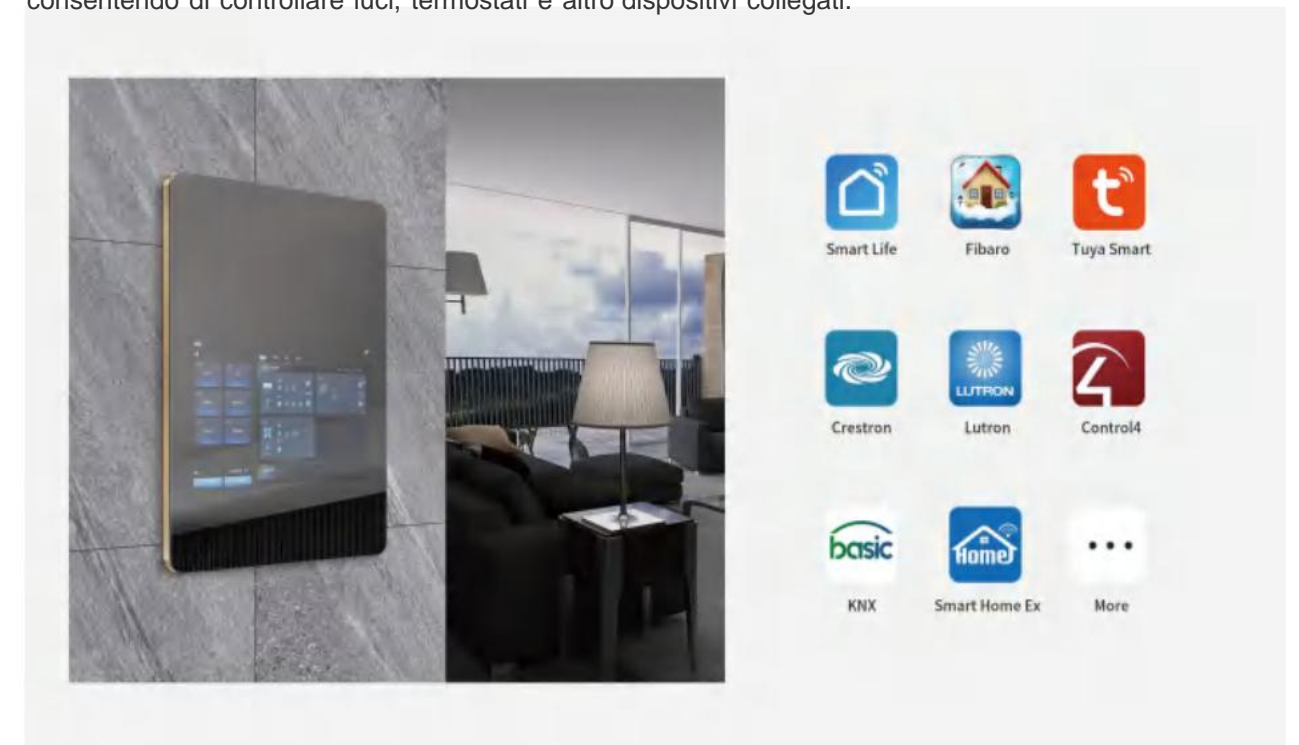

Domotica

Gli specchi intelligenti possono integrarsi con i sistemi domotici, consentendo di controllare luci, termostati e altro dispositivi collegati.

Multimedia

Compatibile con varie app basate su Android, come YouTube, Spotify, Netflix... goditi i tuoi video in streaming online e ascolta la musica più recente e guarda i tuoi sport preferiti...