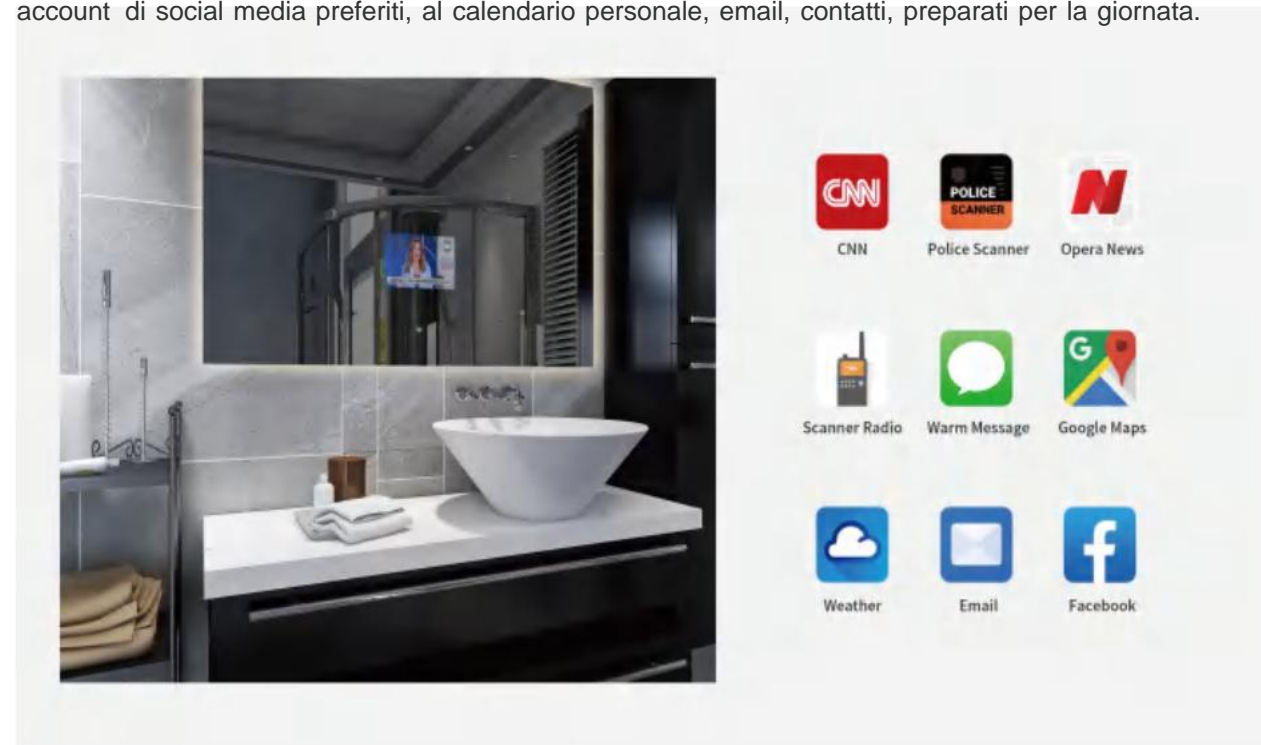

Trasferisci sul tuo specchio la tua rete e il display interattivo, crea il tuo bagno multimediale, aumenta la concentrazione adattandolo all'organizzazione del tuo stile di vita.

La rivoluzione del riflesso

Integrazione di tecnologie all'avanguardia con la tradizione dello specchio, non solo una rivisitazione del bagno, ma un vero e proprio upgrade nello stile di vita.

Funzioni dello specchio intelligente

Domotica

Gli specchi intelligenti possono integrarsi con i sistemi domotici, consentendo di controllare luci, termostati e altro dispositivi collegati.

Multimedia

Compatibile con varie app basate su Android, come YouTube, Spotify, Netflix... goditi i tuoi video in streaming online e ascolta la musica più recente e guarda i tuoi sport preferiti...