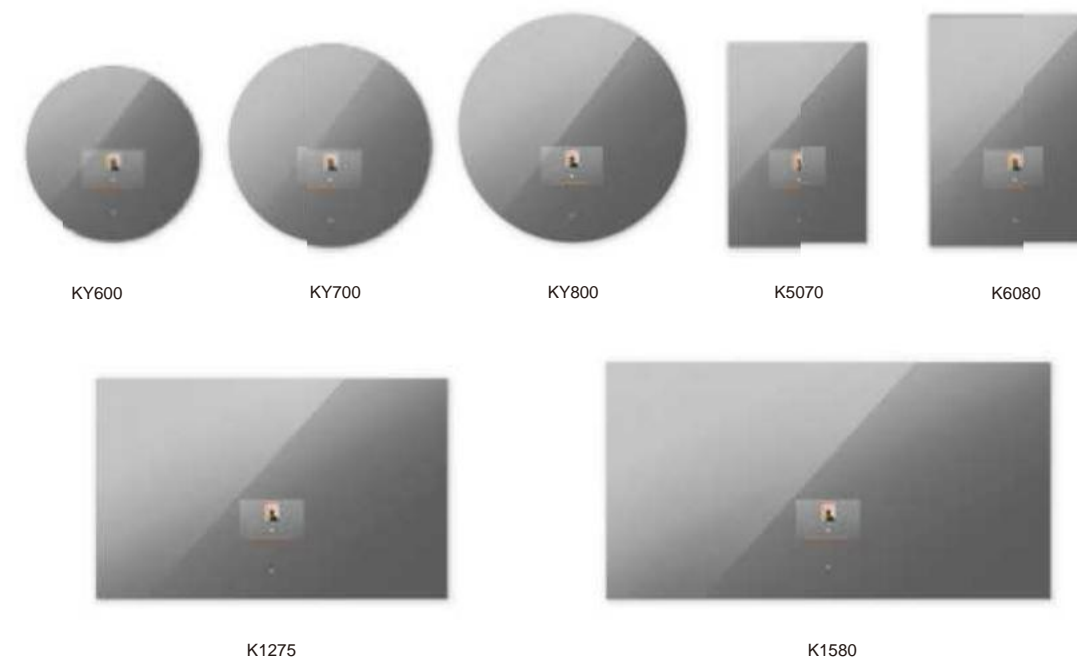

Numero di modello

Specifica

Modello	Dimensione (millimetro)	Dimensioni dello schermo (pollici)	NO (kg)
KY600	∅600*30(D)	10.1/21.5	3.62
KY700	∅700*30(D)	10.1/21.5	5.2
KY800	∅800*30(D)	10.1/21.5	5.7
K5070	500(L)*700(A)*30(P)	10.1/21.5	4.57
K6080	600(L)*800(A)*30(P)	10.1/21.5	5.87
K1275	1200(L)*750(A)*32(P)	10.1/21.5	15.5
K1580	1500(L)*800(A)*34,5(P)	10.1/21.5	22.5

Parametri tecnici

Dimensioni dello schermo:

10,1 pollici / 21,5 pollici

Risoluzione: 1280*800/1920*1080

CPU:quad-core A53,

frequenzabase1,5GHz

GPU:PowerVRGE8300

RAM:2GB

ROM: 32 GB

Sistema operativo: Android11

WIFI: 2,4/5,0 Ghz, IEEE 802.11 b/g/na/ac

Bluetooth: 5.0BLE

Temperatura del colore: 3500K

+6000K Altoparlante: 8Ω3W*2 Hi-Fi

Alimentazione: CA 100 V-240 V 50 Hz/60 Hz

Potenza nominale: ≤90 W

Potenza in standby: ≤4 W (condizione di illuminazione spenta)

Temperatura di lavoro: 0°C-40°C

Umidità relativa: 20%-80%

Temperatura supporto archiviazione: da -20°C a 60 °C

Norme di sicurezza:

Protezione IP44

Certificato CE/FCC/RoHS/CCC