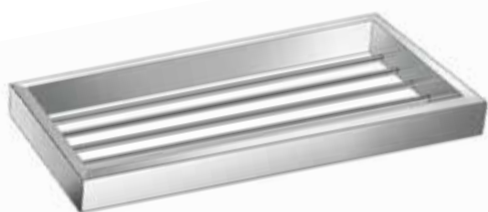

# VALANIO

**CHROME**

**18701-A03**  
Glass Holder wall mounted  
Επιτοίχια Ποτηροθήκη  
W6.5 x D10 x H10.5 (cm)  
**CHROME**

**18702-A03**  
Soap Dish wall mounted  
Επιτοίχια Σαπυνοθήκη  
W10.5 x D11.5 x H5 (cm)  
**CHROME**

**18722-A03**  
Dispenser wall mounted  
Επιτοίχιο Ντισπένσερ  
W6.5 x D9.5 x H16 (cm)  
**CHROME**

**18706-A03**  
Toilet Roll Holder  
Χαρτοθήκη  
W13 x D9 x H2.5 (cm)  
**CHROME**

**18756-A03**  
Spare Toilet Roll Holder  
Εφεδρική Χαρτοθήκη  
W6 x D7 x H14 (cm)  
**CHROME**

**18717-A03**  
Toilet Roll Holder with cover  
Χαρτοθήκη με καπάκι  
W13 x D11 x H8 (cm)  
**CHROME**

**18727-A03**  
Double Toilet Roll Holder with cover  
Διπλή Χαρτοθήκη με καπάκι  
W25 x D11 x H8 (cm)  
**CHROME**

**18703-A03**  
Sponge Dish  
Σπογγοθήκη  
W30 x D12 x H2.5 (cm)  
**CHROME**

A03  
CHROME

18709-A03  
Towel Ring  
Κρίκος  
W32 x D8 x H2,5 (cm)  
CHROME

18785-A03  
Double Towel Rail  
Πετσетоθήκη II (36cm)  
W11 x D36 x H3,5 (cm)  
CHROME