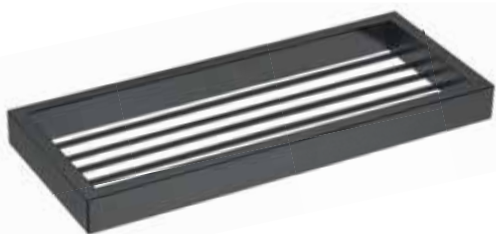

18703-122
Sponge Dish
Σπογγοθήκη
W30 x D12 x H2.5 (cm)
COLORS