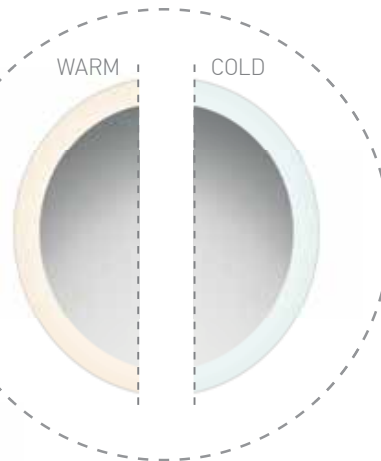

M26  
OLD COPPER  
MAT

MR LED-705-A03

LED 5W | IP44 | CRI > 80 | INPUT: 220-240V

Wall mounted cosmetic mirror x3 with LED

Επιτοίχιος μεγεθυντικός καθρέπτης x3 με LED

Ø20 x D33,5 (cm)

CHROME

COLORS

FINISHES

GOLD 24K

MR LED-701-A03

LED 5W | IP44 | CRI > 80 | INPUT: 220-240V

Wall mounted cosmetic mirror x3 with LED (Double arm)

Επιτοίχιος μεγεθυντικός καθρέπτης x3 με LED (Διπλό βραχίονα)

Ø20 x D38 (cm)

CHROME