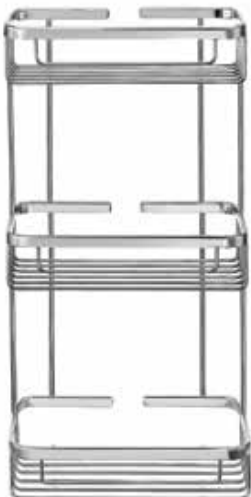

SHOWER BASKETS

ΣΠΟΓΓΟΘΗΚΕΣ

010-A03
Corner shower basket (3ply)
Τριπλή γωνιακή θήκη
W27 x D21 x H51 (cm)
CHROME
COLORS
FINISHES

009-A03
Corner shower basket (2ply)
Διπλή γωνιακή θήκη
W27 x D21 x H29 (cm)
CHROME
COLORS
FINISHES

008-A03
Corner shower basket
Γωνιακή θήκη
W27 x D21 x H7 (cm)
CHROME
COLORS
FINISHES

005-A03
Rectangular shower basket (3ply)
Τριπλή παραλ/μη θήκη
W26,5 x D12,5 x H51 (cm)
CHROME
COLORS
FINISHES

004-A03
Rectangular shower basket (2ply)
Διπλή παραλ/μη θήκη
W26,5 x D12,5 x H29 (cm)
CHROME
COLORS
FINISHES

003-A03
Rectangular shower basket
Παραλ/μη θήκη
W26,5 x D12,5 x H7 (cm)
CHROME
COLORS
FINISHES

A03
CHROME

COLORS

M116
BLACK
MAT

I22
GRAPHITE
DARK

M118
ANTHRACITE
GRAINED

M102
BEIGE
MAT

M101
WHITE
MAT