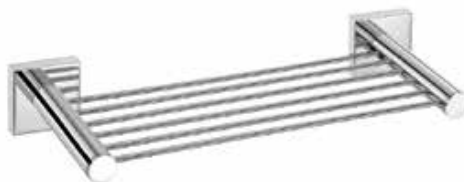

Μια εμβληματική σειρά από τη sanco, για όσους θεωρούν ότι τα συγκεκριμένα αντικείμενα δεν είναι απλώς «αξεσουάρ» αλλά πρωταγωνιστές στο χώρο του μπάνιου. Αφαίρεση και στιβαρότητα, που επιβάλλονται σε κάθε περιβάλλον. Σχεδιαστικά, η έμφαση είναι στην τετράγωνη ροζέτα, που χάρη στο βάθος της διαθέτει έναν επιβλητικό, τρισδιάστατο όγκο. Οι διακριτικές, απαλές καμπύλες, που χαρακτηρίζουν τον σχεδιασμό των υπόλοιπων τμημάτων των αντικειμένων, υπογραμμίζουν ακόμη περισσότερο τη στιβαρή γραμμή της ροζέτας. Με πλούσια γκάμα, η ICONIC καλύπτει κάθε πρακτική ανάγκη στο μπάνιο.

ICONIC

CHROME

26701-A03
Glass Holder wall mounted
Επιτοίχια Ποτηροθήκη
W8 x D11,5 x H8,5 (cm)
CHROME

26702-A03
Soap Dish wall mounted
Επιτοίχια Σαπουνοθήκη
W12,5 x D14 x H5,5 (cm)
CHROME

26722-A03
Dispenser wall mounted
Επιτοίχιο Ντισπένσερ
W7 x D11,5 x H15,5 (cm)
CHROME

26706-A03
Toilet Roll Holder
Χαρτοθήκη
W15 x D8 x H4,5 (cm)
CHROME

26716-A03
Spare Toilet Roll Holder
Εφεδρική Χαρτοθήκη
W4,5 x D8 x H15 (cm)
CHROME

26717-A03
Toilet Roll Holder with cover
Χαρτοθήκη με καπάκι
W14 x D7,5 x H12,5 (cm)
CHROME

26796-A03
Toilet Roll Holder
Χαρτοθήκη
W14 x D7 x H10 (cm)
CHROME

26703-A03
Sponge Dish
Σπογγοθήκη
W22 x D13,5 x H5 (cm)
CHROME

26743-A03
Sponge Dish
Σπογγοθήκη
W31 x D12,5 x H4,5 (cm)
CHROME

26773-A03
Sponge Dish
Σπογγοθήκη
W31 x D12,5 x H4,5 (cm)
CHROME