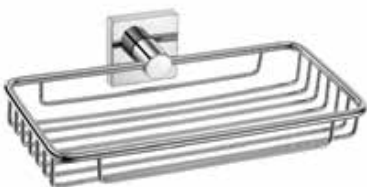

Μια εμβληματική σειρά από τη sanco, για όσους θεωρούν ότι τα συγκεκριμένα αντικείμενα δεν είναι απλώς «αξεσουάρ» αλλά πρωταγωνιστές στο χώρο του μπάνιου. Αφαίρεση και στιβαρότητα, που επιβάλλονται σε κάθε περιβάλλον. Σχεδιαστικά, η έμφαση είναι στην τετράγωνη ροζέτα, που χάρη στο βάθος της διαθέτει έναν επιβλητικό, τρισδιάστατο όγκο. Οι διακριτικές, απαλές καμπύλες, που χαρακτηρίζουν τον σχεδιασμό των υπόλοιπων τμημάτων των αντικειμένων, υπογραμμίζουν ακόμη περισσότερο τη στιβαρή γραμμή της ροζέτας. Με πλούσια γκάμα, η ICONIC καλύπτει κάθε πρακτική ανάγκη στο μπάνιο.

ICONIC

CHROME

26701-A03
Glass Holder wall mounted
Επιτοίχια Ποτηροθήκη
W8 x D11,5 x H8,5 (cm)
CHROME

26702-A03
Soap Dish wall mounted
Επιτοίχια Σαπουνοθήκη
W12,5 x D14 x H5,5 (cm)
CHROME

26722-A03
Dispenser wall mounted
Επιτοίχιο Ντισπένσερ
W7 x D11,5 x H15,5 (cm)
CHROME

26706-A03
Toilet Roll Holder
Χαρτοθήκη
W15 x D8 x H4,5 (cm)
CHROME

26716-A03
Spare Toilet Roll Holder
Εφεδρική Χαρτοθήκη
W4,5 x D8 x H15 (cm)
CHROME

26717-A03
Toilet Roll Holder with cover
Χαρτοθήκη με καπάκι
W14 x D7,5 x H12,5 (cm)
CHROME

26796-A03
Toilet Roll Holder
Χαρτοθήκη
W14 x D7 x H10 (cm)
CHROME

26703-A03
Sponge Dish
Σπογγοθήκη
W22 x D13,5 x H5 (cm)
CHROME

26743-A03
Sponge Dish
Σπογγοθήκη
W31 x D12,5 x H4,5 (cm)
CHROME

26773-A03
Sponge Dish
Σπογγοθήκη
W31 x D12,5 x H4,5 (cm)
CHROME