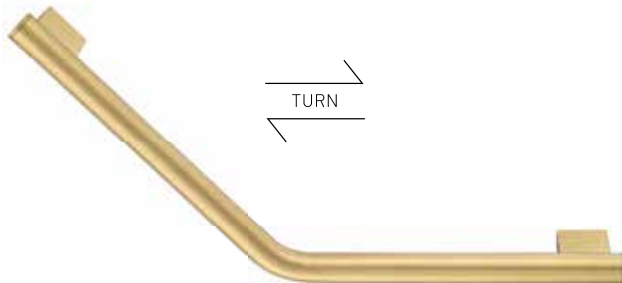

21818-AB12
Double Bath Robe Hook
Διπλό Άγκιστρο
W8,5 x D6,5 x H2 (cm)
FINISHES

21819-AB12
Towel Ring
Κρίκος
W24 x D7 x H2.2 (cm)
FINISHES

218400-AB12
Grab-Bar
Λαβή
W47 x D7 x H20(cm)
FINISHES

FINISHES

AB12
BRUSHED
BRASS

A23
METAL
GUN

AB23
BRUSHED
METAL
GUN

A73
BRUSHED
NICKEL

M25
BRONZE
MAT

DM25
DARK
BRONZE
MAT

M26
OLD COPPER
MAT