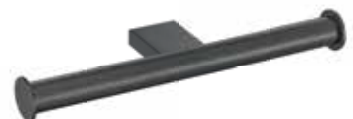

21826-122
Double Toilet Roll Holder
Διπλή Χαρτοθήκη
W25 x D8 x H3,2 (cm)
COLORS