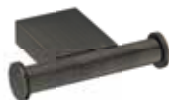

21804-DM25
Single Towel Rail
Πετσαιοθήκη (60cm)
W60 x D7 x H2.2 (cm)
FINISHES

21808-DM25
Single Bath Robe Hook
Μονό Άγκιστρο
Ø3.6 x D4,5 (cm)
FINISHES

218442-W30-DM25
Grab-Bar
Λαβή
W30 x D7 x H2.2 (cm)
FINISHES

218400-DM25
Grab-Bar
Λαβή
W47 x D7 x H20(cm)
FINISHES

FINISHES