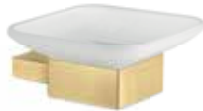

120404-60-M116
Single Towel Rail
Πετσετοθήκη (60cm)
W60 x D5,5 x H2 (cm)
COLORS

120408-M116
Single Bath Robe Hook
Μονό Άγκιστρο
W2 x D4,5 x H6,5 (cm)
COLORS

120418-M116
Double Bath Robe Hook
Διπλό Άγκιστρο
W8 x D4,5 x H2,5 (cm)
COLORS

MONOGRAM

FINISHES

120401-AB12
Glass Holder wall mounted
Επιτοίχια Ποτηροθήκη
W6,5 x D10 x H10,5 (cm)
FINISHES

120402-AB12
Soap Dish wall mounted
Επιτοίχια Σαπυνοθήκη
W10,5 x D11,5 x H5 (cm)
FINISHES

120422-AB12
Dispenser wall mounted
Επιτοίχιο Ντισπένσερ
W6,5 x D9,5 x H16 (cm)
FINISHES